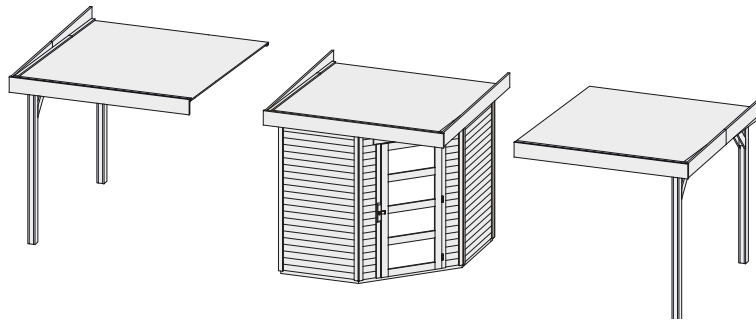

Zubehör Exklusiv

Produktinformation

Schleppdach 77291 77292

Außenmaße		B 259 × T 209 cm
Dachstand		B 279 × T 238 cm
Firsthöhe		H 218 cm
Dach		16 mm Dachplatte
Dachfläche		6,6 m ²
Inkl Bitumendachbelag (Zur Ersteindeckung!)		1 Rolle (10 m ²)
Bedarf Schindeln		-
Bedarf selbstklebende Dachfolie	(Haus & Schleppdach)	4 Rollen
Bedarf selbstklebende Bitumendachbahn		-
Pfosten		2 Stück (95 × 90 mm)
Paketmaße	(Schleppdach)	B 270 × T 100 × H 25 cm / 160 kg
Paketmaße	(Schleppdach & Wände)	B 270 × T 100 × H 53 cm / 253 kg
Erhältliches Zubehör (gegen Aufpreis):		<ul style="list-style-type: none"> • Selbstklebende Dacheindeckung • Exklusive Seiten- und Rückwand

Anbauposition

Draufsicht (in mm):